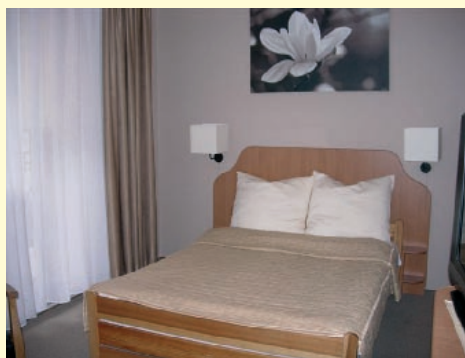

Villa Anna

ul. Rydygiera 10, 80-809 Gdańsk-Chełm
tel. (+48 58) 302-45-26, fax (+48 58) 300-44-24
anna@villa-anna.pl, www.villa-anna.pl

Miejsca / beds / betten: 14

Typy pokoi / Room available / Zimmerangebot

Centrum
Centre/Zentrum
2 km